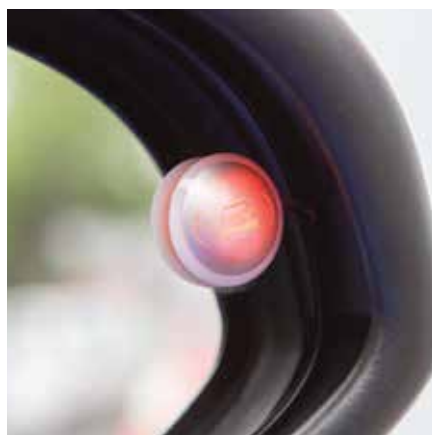

HIACE '20

ACCESORIOS

ACCESORIOS NO ORIGINALES

HIACE '20

SENSOR DE PUNTO CIEGO

\$5,100*

SENSORES DE REVERSA

\$2,900*